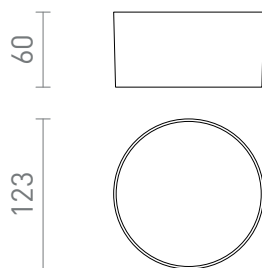

NEW

LARISA OUT 12

LED 10W 870 lm Ra 80

Stropní / nástěnné venkovní LED svítidlo s minimalistickým rámečkem. Svítidlo obsahuje vestavěný přepínač pro změnu teploty barvy světla (3000K, 4000K, 5700K).

MOC CZK vč DPH

R14123	LARISA OUT 12 přisazená bílá 230V LED 10W IP65 3000K 4000K 5700K	2 150,-
R14124	LARISA OUT 12 přisazená černá 230V LED 10W IP65 3000K 4000K 5700K	2 150,-

IP65

3D model

manual