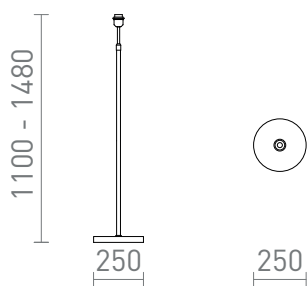

Stojanový lakovaný podstavec s chrómovými alebo mosadznými prvkami a možnosťou nastaviť výšku. Kombinuje sa s tienidlami upevňovanými na závit E27. Vhodné pre tienidlá AMBITUS 46/24, DELISA 35/30, CONNY 25/30, CONNY 35/30, JAKARANDA a RON 40/25.

MOC EUR vr DPH

R14117	EMMETT stojanový podstavec biela chróm 230V LED E27 15W	98,00
R14118	EMMETT stojanový podstavec čierna staromosadzná 230V LED E27 15W	98,00