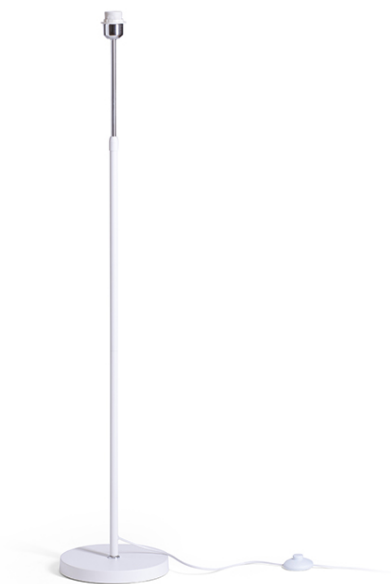

## EMMETT STOJANOVY PODSTAVEC

Stojanový lakovaný podstavec s chrómovými alebo mosadznými prvkami a možnosťou nastaviť výšku. Kombinuje sa s tienidlami upevňovanými na závit E27. Vhodné pre tienidlá AMBITUS 46/24, DELISA 35/30, CONNY 25/30, CONNY 35/30, JAKARANDA a RON 40/25.

MOC EUR vr DPH

R14117	EMMETT stojanový podstavec biela chróm 230V LED E27 15W	98,00
R14118	EMMETT stojanový podstavec čierna staromosadzná 230V LED E27 15W	98,00

 3D model

 manual

G13461