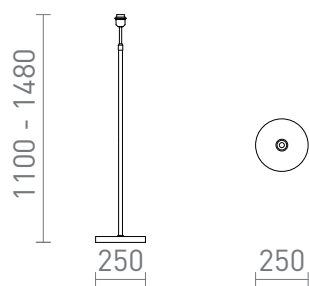

NEW

EMMETT STOJAK PODŁOGOWY

Podstawa lampy podłogowej z regulacją wysokości, z lakierowanym wykończeniem i chromowanymi lub mosiężnymi akcentami. Do kloszy z mocowaniem E27. Pasuje do odcieni: AMBITUS 46/24, DELISA 35/30, CONNY 25/30, CONNY 35/30, JAKARANDA, RON 40/25.

Polecona cena PLN brutto

R14117	EMMETT stojak podłogowy biała chrom 230V LED E27 15W	420,-
R14118	EMMETT stojak podłogowy czarna stary mosiądz 230V LED E27 15W	420,-

 3D model

 manual

G13461