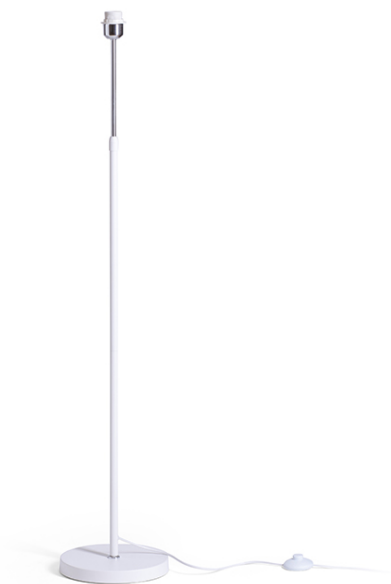

NEW

EMMETT STOJAK PODŁOGOWY

Podstawa lampy podłogowej z regulacją wysokości, z lakierowanym wykończeniem i chromowanymi lub mosiężnymi akcentami. Do kloszy z mocowaniem E27. Pasuje do odcieni: AMBITUS 46/24, DELISA 35/30, CONNY 25/30, CONNY 35/30, JAKARANDA, RON 40/25.

Polecona cena PLN brutto

R14117	EMMETT stojak podłogowy biała chrom 230V LED E27 15W	420,-
R14118	EMMETT stojak podłogowy czarna stary mosiądz 230V LED E27 15W	420,-

 3D model

 manual

G13461