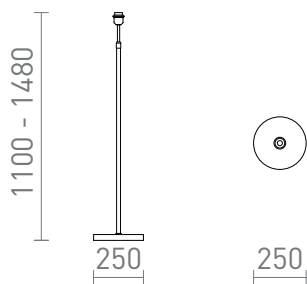

NEW

EMMETT ΕΠΙΔΑΠΕΔΙΑ ΒΑΣΗ

Βάση φωτιστικού δαπέδου με ρυθμιζόμενο ύψος, με λακαρισμένο φινιρίσμα και τόνους χρωμίου ή ορείχαλκου. Για αποχρώσεις με εφαρμογή E27. Κατάλληλο για τις παρακάτω αποχρώσεις: AMBITUS 46/24, DELISA 35/30, CONNY 25/30, CONNY 35/30, JAKARANDA, RON 40/25.

Λιανική τιμή EUR με ΦΠΑ

R14117	EMMETT επιδαπέδια βάση λευκό χρώμιο 230V LED E27 15W	98,00
R14118	EMMETT επιδαπέδια βάση μαύρο ορείχαλκος αντίκα 230V LED E27 15W	98,00

 3D model

 manual

G13461