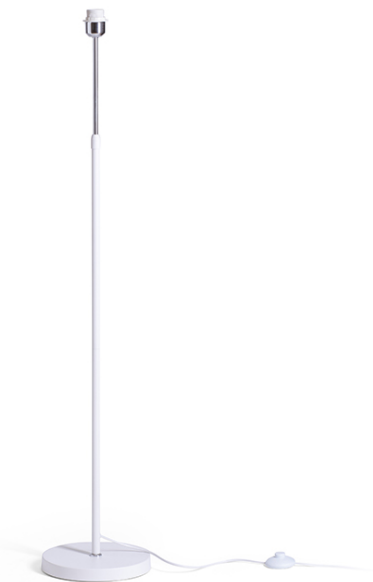

NEW

EMMETT ΕΠΙΔΑΠΕΔΙΑ ΒΑΣΗ

Βάση φωτιστικού δαπέδου με ρυθμιζόμενο ύψος, με λακαρισμένο φινιρίσμα και τόνους χρωμίου ή ορείχαλκου. Για αποχρώσεις με εφαρμογή E27. Κατάλληλο για τις παρακάτω αποχρώσεις: AMBITUS 46/24, DELISA 35/30, CONNY 25/30, CONNY 35/30, JAKARANDA, RON 40/25.

Λιανική τιμή EUR με ΦΠΑ

R14117	EMMETT επιδαπέδια βάση λευκό χρώμιο 230V LED E27 15W	98,00
R14118	EMMETT επιδαπέδια βάση μαύρο ορείχαλκος αντίκα 230V LED E27 15W	98,00

 3D model

 manual

G13461