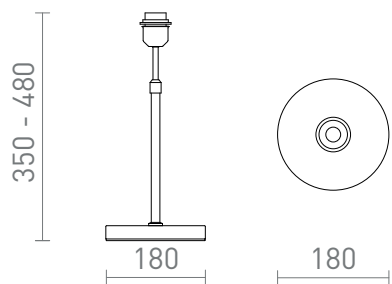

NEW

EMMETT ASZTALI LAMPA TALAPZAT

Asztali lakkozott talpazat króm vagy sárgaréz elemekkel, magasságállítással. E27-es menetes rögzítésű lámpaernyőkkel kombinálható. Alkalmas a: 30/21, CONNY 25/30, CONNY 35/30, RON 15/20 lámpaernyőkhöz.

ajánlott kiskereskedelmi ár HUF áfával

R14115	EMMETT asztali lámpatest fehér króm 230V LED E27 15W	20 500,-
R14116	EMMETT asztali lámpatest fekete régi réz 230V LED E27 15W	20 500,-

3D model

PDF manual

G13307