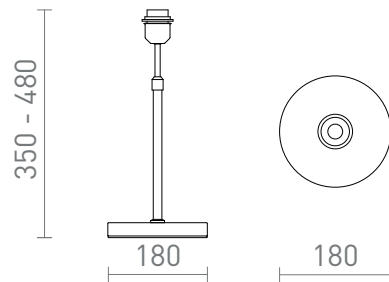

## EMMETT ΕΠΙΤΡΑΠΕΖΙΑ ΒΑΣΗ

Βάση επιτραπέζιου φωτιστικού ρυθμιζόμενου ύψους, με λακαρισμένο φινιρίσμα και τόνους χρωμίου ή ορείχαλκου. Για αποχρώσεις με εφαρμογή E27. Κατάλληλο για τις παρακάτω αποχρώσεις: AMBITUS 30/21, CONNY 25/30, CONNY 35/30, RON 15/20.

Λιανική τιμή EUR με ΦΠΑ

R14115	EMMETT επιτραπέζια βάση λευκό χρώμο 230V LED E27 15W	58,00
R14116	EMMETT επιτραπέζια βάση μαύρο ορείχαλκος αντίκα 230V LED E27 15W	58,00

 3D model

 manual

G13307