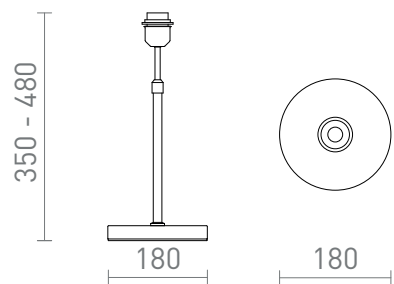

NEW

EMMETT STOLNI PODSTAVEC

Stolní lakovaný podstavec s chromovými nebo mosaznými prvky s možností nastavení výšky. Kombinujte se stínidly s uchycením na závit E27. Vhodné pro stínidla: ÁMBITUS 30/21, CONNY 25/30, CONNY 35/30, RON 15/20.

MOC CZK vč DPH

R14115	EMMETT stolní podstavec bílá chrom 230V LED E27 15W	1 250,-
R14116	EMMETT stolní podstavec černá staromosazná 230V LED E27 15W	1 250,-

3D model

PDF manual

G13307