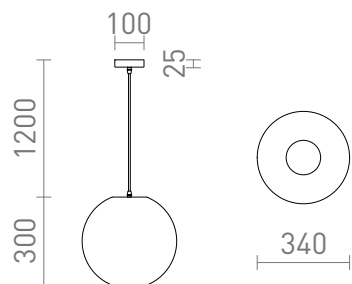

# COSIR 34

Závesné svietidlo guľového tvaru z jemného ťahokovu, vhodné pre dekoratívnu LED žiarovku s päticou E27.  
Maximálny priemer svetelného zdroja 9,5 cm.

MOC EUR vr DPH

R14106

COSIR 34 závesná čierna 230V LED E27 15W

150,00

3D model

120

1,54

PDF manual

G13461