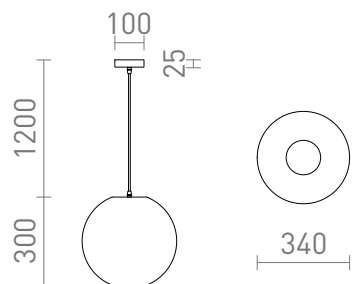

# COSIR 34

Závěsné svítidlo ve tvaru koule z jemného tahokovu vhodné pro dekorativní LED žárovku s patičí E27 s maximálním průměrem 9,5 cm.

MOC CZK vč DPH

R14106

COSIR 34 závěsná černá 230V LED E27 15W

3 750,-

3D model

120

1,54

PDF manual

G13461