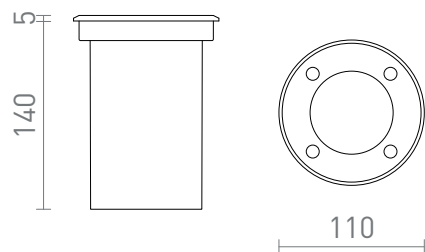

NEW

ORBU R GU10

Vonkajšie zápusťné kovové svietidlo do zeme. Číre krycie sklo (priemer skla 6,8 cm).

MOC EUR vr DPH

R14096

ORBU R zápusťná nerez 230V GU10 15W IP67

58,00

IP67