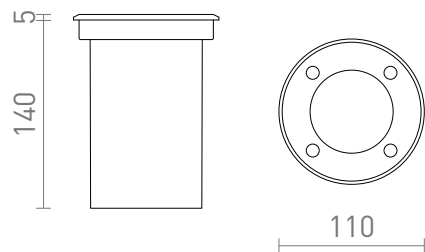

NEW

ORBU R GU10

Luminária exterior revestida de metal. Vidro transparente com um diâmetro de 6,8 cm.

Preço recomendado EUR incluindo IVA

R14096

ORBU R embutida aço inoxidável 230V GU10
15W IP67

58,00

IP67