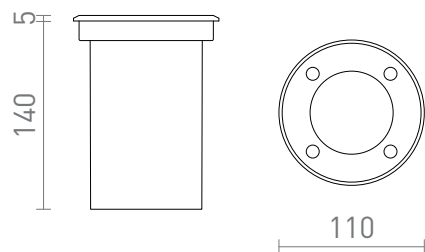

NEW

ORBU R GU10

Kültéri fém földbe süllyeszthető lámpatest. 6,8 cm átmérőjű átlátszó fedő üveg.
ajánlott kiskereskedelmi ár HUF áfával

R14096

ORBU R süllyesztett lámpa rozsdamentes acél
230V GU10 15W IP67

22 500,-

IP67

3D model

manual

10

0,536

14

10