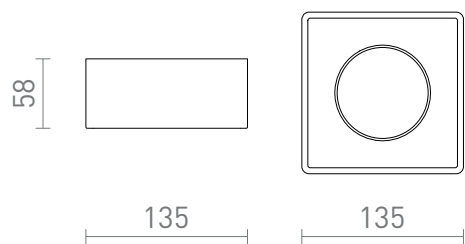

NEW

FRAM SQ

Kwadratowa gipsowa lampa sufitowa na źródła światła LED z gniazdem GX53.

Polecona cena PLN brutto

R14165	FRAM SQ natynkowa gipsowa 230V LED GX53 7W	129,-
--------	---	-------

3D model

manual

G12340