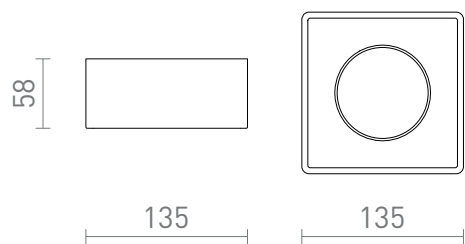

NEW

FRAM SQ

Τετράγωνο γύψινο φωτιστικό οροφής για πηγές φωτός LED με υποδοχή GX53.

Λιανική τιμή EUR με ΦΠΑ

R14165	FRAM SQ οροφής γύψινο 230V LED GX53 7W	32,00
--------	--	-------

3D model

PDF manual

G12340