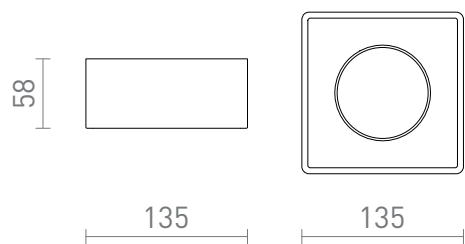

NEW

FRAM SQ

Таванна гипсово квадратно осветително тяло за LED източници с цокъл GX53.
цена на дребно BGN с ДДС

R14165

FRAM SQ повърхностен монтаж гипсова
230V LED GX53 7W

58,-

3D model

manual

G12340