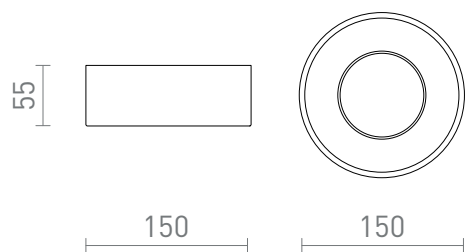

3D model

PDF manual

G12340