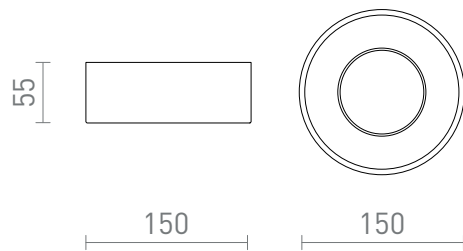

# FRAM R

Runde Deckenleuchte aus Gips für LED-Leuchtmittel mit dem Sockel GX53.  
EV EUR inkl. MwSt

---

R14164	FRAM R Aufbauleuchte gips 230V LED GX53 7W	28,00
--------	--	-------

---

3D model

PDF manual

G12340