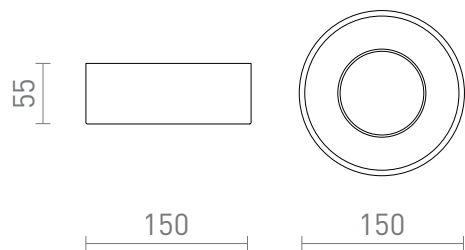

NEW

FRAM R

Таванна гипсово кръгло осветително тяло за LED източници с цокъл GX53.

цена на дребно BGN с ДДС

R14164

FRAM R повърхностен монтаж гипсова 230V
LED GX53 7W

58,-

3D model