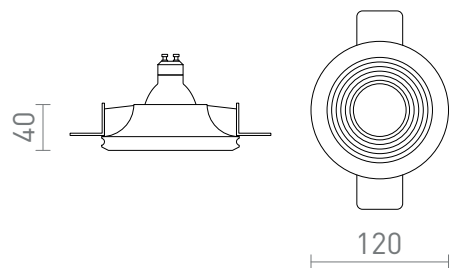

NEW

DANTOR

Gipszkartonba süllyeszthető lámpa strukturált felülettel, GU10 LED izzóhoz.
ajánlott kiskereskedelmi ár HUF áfával

R14163

DANTOR süllyesztett lámpa gipsz 230V LED
GU10 8W

6 800,-

3D model

manual