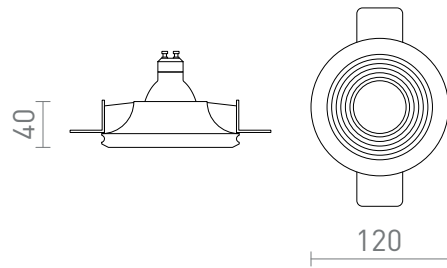

NEW

DANTOR

Upotettava kipsivalaisin, jossa on kuvioitu pinta GU10 LED-valonlähteille.  
suositushinta EUR sis. alv

R14163

DANTOR upotettu kipsi 230V LED GU10 8W

16,50

3D model

PDF manual