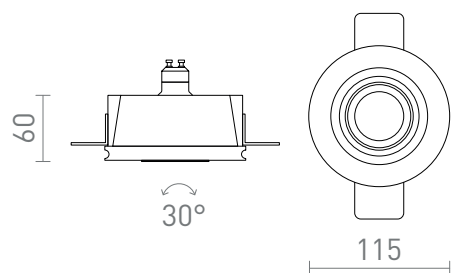

NEW

DAYTONA KANTELBAAR

Vgradna mavčna stropna svetilka z notranjim kovinskim reflektorjem, nenastavljiva, za LED-svetlobe GU10.

Preporučena cena EUR s PDV-OM

R14160	DAYTONA z usmerjeno svetlobo mavec/črna 230V LED GU10 8W	35,00
R14161	DAYTONA z usmerjeno svetlobo mavec/brušena medenina 230V LED GU10 8W	35,00
R14162	DAYTONA z usmerjeno svetlobo mavec/brušen baker 230V LED GU10 8W	35,00