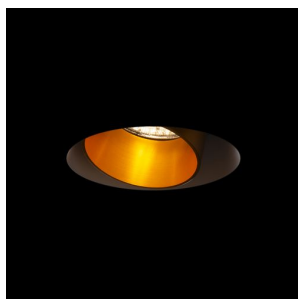

NEW

DAYTONA KANTELBAAR

Vgradna mavčna stropna svetilka z notranjim kovinskim reflektorjem, nenastavljiva, za LED-svetlobe GU10.

Preporučena cena EUR s PDV-OM

R14160	DAYTONA z usmerjeno svetlobo mavec/črna 230V LED GU10 8W	35,00
R14161	DAYTONA z usmerjeno svetlobo mavec/brušena medenina 230V LED GU10 8W	35,00
R14162	DAYTONA z usmerjeno svetlobo mavec/brušen baker 230V LED GU10 8W	35,00