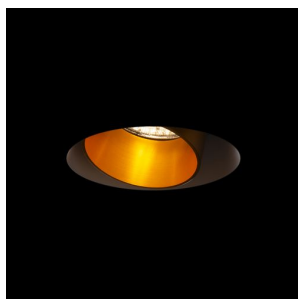

## DAYTONA KIERUNKOWA

Wpuszczana, gipsowa lampa sufitowa z wewnętrznym regulowanym odbłyśnikiem metalowym na źródła światła LED GU10.

Polecona cena PLN brutto

|        |  |       |
|--------|--|-------|
| R14160 | DAYTONA kierunkowa gipsowa/czarna 230V LED GU10 8W               | 150,- |
| R14161 | DAYTONA kierunkowa gipsowa/mosiądz szczotkowana 230V LED GU10 8W | 150,- |
| R14162 | DAYTONA kierunkowa gipsowa/miedź szczotkowana 230V LED GU10 8W   | 150,- |