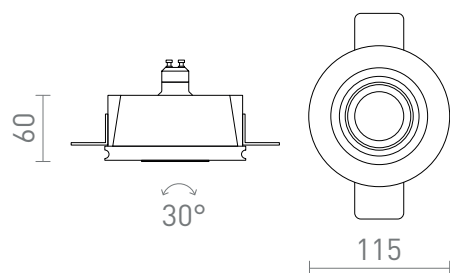

## DAYTONA KIERUNKOWA

Wpuszczana, gipsowa lampa sufitowa z wewnętrznym regulowanym odbłyśnikiem metalowym na źródła światła LED GU10.

Polecona cena PLN brutto

|        |  |       |
|--------|--|-------|
| R14160 | DAYTONA kierunkowa gipsowa/czarna 230V LED GU10 8W               | 150,- |
| R14161 | DAYTONA kierunkowa gipsowa/mosiądz szczotkowana 230V LED GU10 8W | 150,- |
| R14162 | DAYTONA kierunkowa gipsowa/miedź szczotkowana 230V LED GU10 8W   | 150,- |