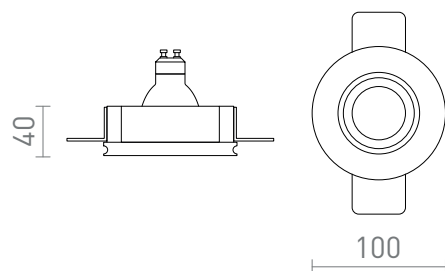

# DAYTONA

Vgradna mavčna stropna svetilka z notranjim kovinskim reflektorjem, nenastavljiva, za LED-svetlobe GU10.

Preporučena cena EUR s PDV-OM

R14157	DAYTONA fiksna mavec/črna 230V LED GU10 8W	26,00
R14158	DAYTONA fiksna mavec/brušena medenina 230V LED GU10 8W	26,00
R14159	DAYTONA fiksna mavec/brušen baker 230V LED GU10 8W	26,00