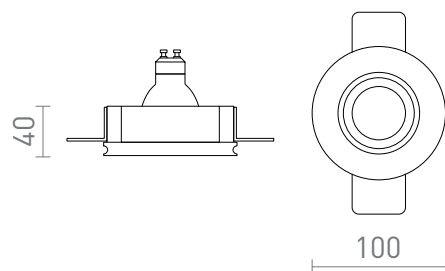

NEW

DAYTONA

Wpuszczana, gipsowa lampa sufitowa z wewnętrznym odbłyśnikiem metalowym, nieregulowana, na źródła światła LED GU10.

Polecona cena PLN brutto

R14157	DAYTONA nieruchoma gipsowa/czarna 230V LED GU10 8W	120,-
R14158	DAYTONA nieruchoma gipsowa/mosiądz szczotkowana 230V LED GU10 8W	120,-
R14159	DAYTONA nieruchoma gipsowa/miedź szczotkowana 230V LED GU10 8W	120,-