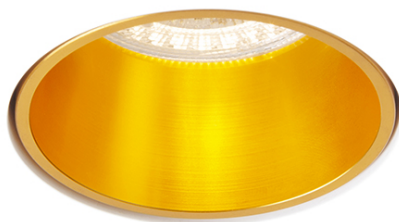

NEW

DAYTONA

Wpuszczana, gipsowa lampa sufitowa z wewnętrznym odbłyśnikiem metalowym, nieregulowana, na źródła światła LED GU10.

Polecona cena PLN brutto

R14157	DAYTONA nieruchoma gipsowa/czarna 230V LED GU10 8W	120,-
R14158	DAYTONA nieruchoma gipsowa/mosiądz szczotkowana 230V LED GU10 8W	120,-
R14159	DAYTONA nieruchoma gipsowa/miedź szczotkowana 230V LED GU10 8W	120,-