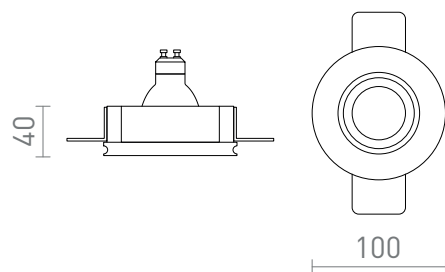

# DAYTONA

Sisäpuolisella metalliheijastimella varustettu kattoon upotettava kattovalaisin, ei säädettävissä, GU10 LED-valonlähteille.

suositushinta EUR sis. alv

R14157	DAYTONA kiinteä kipsi/musta 230V LED GU10 8W	26,00
R14158	DAYTONA kiinteä kipsi/harjattu messinki 230V LED GU10 8W	26,00
R14159	DAYTONA kiinteä kipsi/harjattu kupari 230V LED GU10 8W	26,00