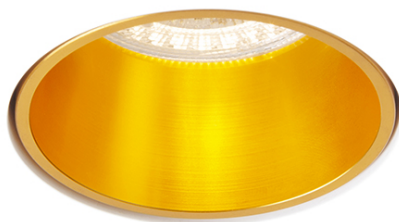

# DAYTONA

Sisäpuolisella metalliheijastimella varustettu kattoon upotettava kattovalaisin, ei säädettävissä, GU10 LED-valonlähteille.

suositushinta EUR sis. alv

R14157	DAYTONA kiinteä kipsi/musta 230V LED GU10 8W	26,00
R14158	DAYTONA kiinteä kipsi/harjattu messinki 230V LED GU10 8W	26,00
R14159	DAYTONA kiinteä kipsi/harjattu kupari 230V LED GU10 8W	26,00