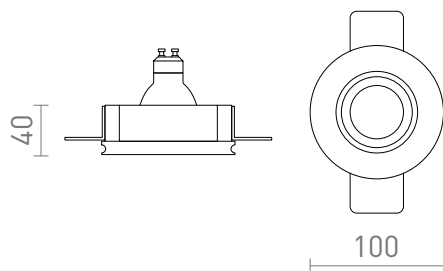

NEW

DAYTONA

Вградено гипсово осветително тяло с вътрешен метален прожектор без възможност за наклоняване за LED източника GU10.

цена на дребно BGN с ДДС

R14157	DAYTONA фиксирана гипсова/черна 230V LED GU10 8W	58,-
R14158	DAYTONA фиксирана гипсова/полиран месинг 230V LED GU10 8W	58,-
R14159	DAYTONA фиксирана гипсова/полирана мед 230V LED GU10 8W	58,-

 3D model

 manual

G11841