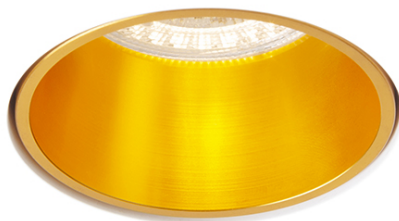

NEW

DAYTONA

Вградено гипсово осветително тяло с вътрешен метален прожектор без възможност за наклоняване за LED източника GU10.

цена на дребно BGN с ДДС

R14157	DAYTONA фиксирана гипсова/черна 230V LED GU10 8W	58,-
R14158	DAYTONA фиксирана гипсова/полиран месинг 230V LED GU10 8W	58,-
R14159	DAYTONA фиксирана гипсова/полирана мед 230V LED GU10 8W	58,-