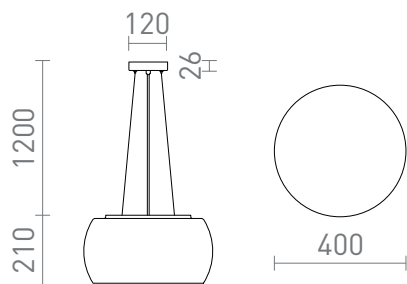

AMANDA ZAVESNA

Závesné sklenené svietidlo vo viacerých farebných variantoch skla, na tri žiarovky LED s päticou E27. Čierna lakovaná závesná súprava s nerezovými lankami a káblom z PVC. Drobné bublinky v skle sú spôsobené výrobným procesom a nejde o kaz tienidla.

MOC EUR vr DPH

R14134	AMANDA závesná matná čierna číre sklo 230V LED E27 3x15W	290,00
R14135	AMANDA závesná matná čierna jantárové sklo 230V LED E27 3x15W	320,00
R14136	AMANDA závesná matná čierna dymové sklo 230V LED E27 3x15W	320,00