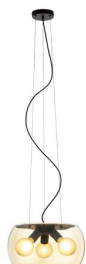

NEW

AMANDA ZAVESNA

Závesné sklenené svietidlo vo viacerých farebných variantoch skla, na tri žiarovky LED s päticou E27. Čierna lakovaná závesná súprava s nerezovými lankami a káblom z PVC. Drobné bublinky v skle sú spôsobené výrobným procesom a nejde o kaz tienidla.

MOC EUR vr DPH

R14134	AMANDA závesná matná čierna číre sklo 230V LED E27 3x15W	290,00
R14135	AMANDA závesná matná čierna jantárové sklo 230V LED E27 3x15W	320,00
R14136	AMANDA závesná matná čierna dymové sklo 230V LED E27 3x15W	320,00