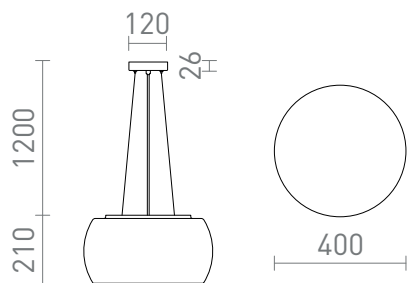

AMANDA PENDENT

Steklena viseča svetilka v več barvnih različicah stekla, za tri LED žarnice baze E27. Črn lak viseči set z žicami iz nerjavečega jekla in PVC kablom. Majhni mehurčki v steklu so posledica proizvodnega procesa, ne gre za napako.

Preporučena cena EUR s PDV-OM

R14134	AMANDA viseča mat črna prozorno steklo 230V LED E27 3x15W	290,00
R14135	AMANDA viseča mat črna jantarno steklo 230V LED E27 3x15W	320,00
R14136	AMANDA viseča mat črna dimljeno steklo 230V LED E27 3x15W	320,00