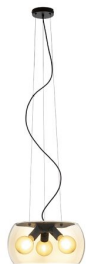

NEW

AMANDA SUSPENSA

Candeeiro suspenso de vidro em várias variantes de cor de vidro, para três lâmpadas LED com casquilho E27. Conjunto de suspensão em laca preta com fios de aço inoxidável e cabo de PVC. As pequenas bolhas no vidro devem-se ao processo de produção, não constituem um defeito.

Preço recomendado EUR incluindo IVA

R14134	AMANDA suspenso mate preto vidro transparente 230V LED E27 3x15W	290,00
R14135	AMANDA suspenso mate preto vidro âmbar 230V LED E27 3x15W	320,00
R14136	AMANDA suspenso mate preto vidro de cor fumo 230V LED E27 3x15W	320,00