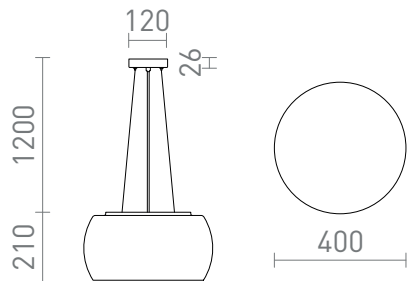

AMANDA SUSPENSA

Candeeiro suspenso de vidro em várias variantes de cor de vidro, para três lâmpadas LED com casquilho E27. Conjunto de suspensão em laca preta com fios de aço inoxidável e cabo de PVC. As pequenas bolhas no vidro devem-se ao processo de produção, não constituem um defeito.

Preço recomendado EUR incluindo IVA

R14134	AMANDA suspenso mate preto vidro transparente 230V LED E27 3x15W	290,00
R14135	AMANDA suspenso mate preto vidro âmbar 230V LED E27 3x15W	320,00
R14136	AMANDA suspenso mate preto vidro de cor fumo 230V LED E27 3x15W	320,00