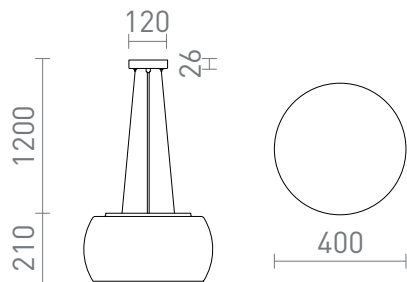

AMANDA SOSPENSIONE

Apparecchio a sospensione in vetro di diversi colori per tre lampadine LED con base E27. Set di sospensione laccato nero con fili in acciaio inox e cavo in PVC. Piccole bolle nel vetro sono causate dal processo di fabbricazione, non si tratta di un difetto del paralume.

PVC EUR IVA inclusa

R14134	AMANDA a sospensione nero opaco vetro trasparente 230V LED E27 3x15W	290,00
R14135	AMANDA a sospensione nero opaco vetro ambrato 230V LED E27 3x15W	320,00
R14136	AMANDA a sospensione nero opaco vetro fumé 230V LED E27 3x15W	320,00