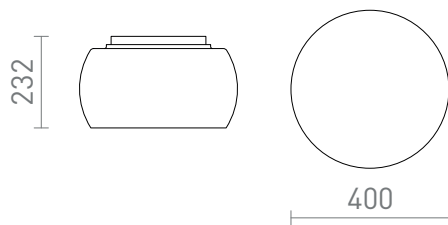

Γυάλινο φωτιστικό οροφής σε πολλές χρωματικές παραλλαγές γυαλιού, με βάση οροφής από μαύρη λάκα, για τρεις λαμπτήρες LED βάσης E27. Οι μικρές φυσαλίδες στο ποτήρι οφείλονται στη διαδικασία παραγωγής, δεν είναι ελάττωμα.

Λιανική τιμή EUR με ΦΠΑ

R14131	AMANDA οροφής μαύρο ματ καθαρό γυαλί 230V LED E27 3x15W	278,00
R14132	AMANDA οροφής μαύρο ματ κεχριμπαρένιο γυαλί 230V LED E27 3x15W	278,00
R14133	AMANDA οροφής μαύρο ματ χρώματος καπνού 230V LED E27 3x15W	278,00