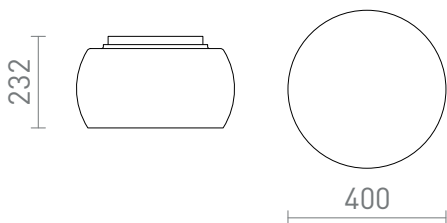

Stropní skleněné svítidlo ve více barevných variantách skla pro tři LED žárovky s patičí E27 s černě lakovanou stropní základnou. Drobné bublinky ve skle jsou způsobeny výrobním procesem, nejedná se o vadu stínidla.

MOC CZK vč DPH

R14131	AMANDA stropní matná černá čiré sklo 230V LED E27 3x15W	6 800,-
R14132	AMANDA stropní matná černá jantarové sklo 230V LED E27 3x15W	6 800,-
R14133	AMANDA stropní matná černá kouřové sklo 230V LED E27 3x15W	6 800,-