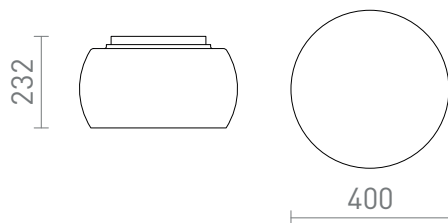

3D model

PDF manual

G13461