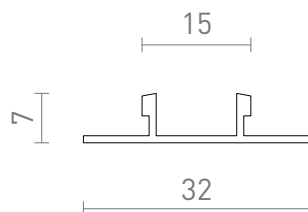

## KRYCIA LISTA PRE 1-OKRUH. LIŠTU

Dekoratívna krycia lišta na zakrytie vodiacej drážky. Kryciu lištu možno použiť na jednookruhový aj trojokruhový lištový systém. Nedá sa použiť na zápustné lišty.

MOC EUR vr DPH

R14140	1F 1m krycia lišta biela	8,80
R14141	1F 1m krycia lišta čierna	8,80

[3D model](#)

[manual](#)