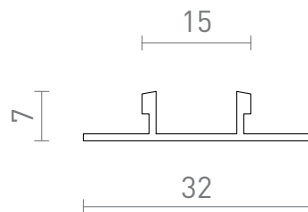

## TAKARÓSIN EGYFAZISU ÁRAMKÖRÖS SÍNRE

Dekoratív borítóprofil a vezetősín eltakarására. A borítóprofil egy- és háromsínés sínrendszerhez is használható.  
Beépített sínekhez nem használható.

ajánlott kiskereskedelmi ár HUF áfával

R14140	1F 1m takarósín fehér	3 600,-
R14141	1F 1m takarósín fekete	3 600,-

 3D model

 manual