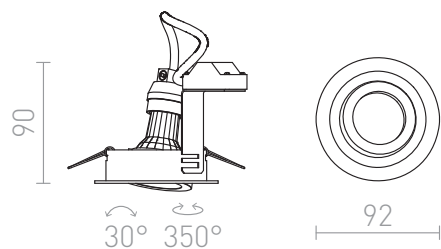

## PASADENA GU10 R

Zápustné kruhové svietidlo s možnosťou naklopenia pre žiarovku s päticou GU10.

MOC EUR vr DPH

R14102	PASADENA GU10 R zápustná biela 230V GU10 50W	18,00
R14103	PASADENA GU10 R zápustná čierna 230V GU10 50W	18,00