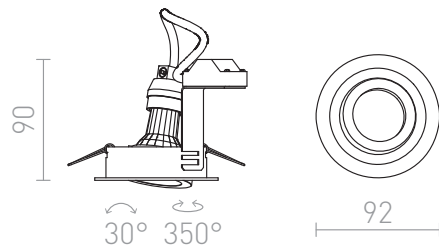

NEW

PASADENA GU10 R

Infälld vippbar lampa av aluminium, finns två lackerade varianter, för GU10-ljuskällor.

RP SEK inkl. MOMS

| | | |
|--------|---|-------|
| R14102 | PASADENA GU10 R infälld vit 230V GU10 50W | 215,- |
| R14103 | PASADENA GU10 R infälld svart 230V GU10 50W | 215,- |

3D model

manual

G11841