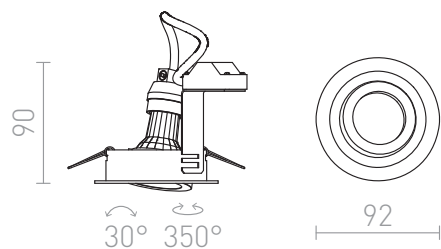

NEW

PASADENA GU10 R

Corp de iluminat circular încadrat cu posibilitate de înclinare.
preț recomandat cu amănuntul RON cu TVA inclus

R14102	PASADENA GU10 R încadrat alb 230V GU10 50W	98,-
R14103	PASADENA GU10 R încadrat negru 230V GU10 50W	98,-

3D model

manual

G11841