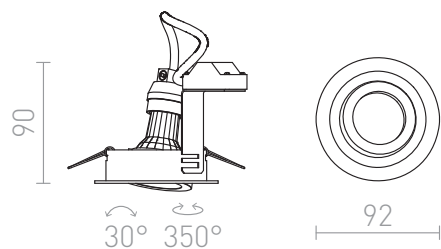

## PASADENA GU10 R

Luminária de alumínio embutida inclinável. Disponível em duas versões lacadas. Para fontes de luz GU10.

Preço recomendado EUR incluindo IVA

R14102	PASADENA GU10 R embutida branco 230V GU10 50W	18,00
R14103	PASADENA GU10 R embutida preto 230V GU10 50W	18,00