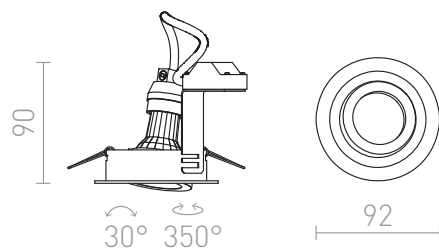

## PASADENA GU10 R

Lampa wpuszczana okrągła z możliwością nakierowania źródła światła.

Polecona cena PLN brutto

R14102	PASADENA GU10 R wpuszczana biała 230V GU10 50W	88,-
R14103	PASADENA GU10 R wpuszczana czarna 230V GU10 50W	88,-