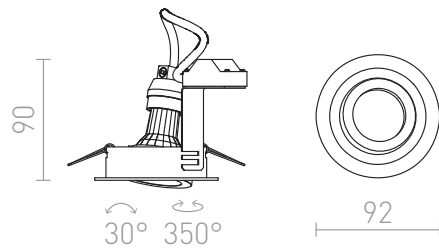

NEW

PASADENA GU10 R

Ronde lamp met kantelfunctie, voor GU10 lichtbronnen.
adviesverkoopprijs EUR incl. BTW

R14102	PASADENA GU10 R inbouwlamp wit 230V GU10 50W	18,00
R14103	PASADENA GU10 R inbouwlamp zwart 230V GU10 50W	18,00

3D model

manual

G11841