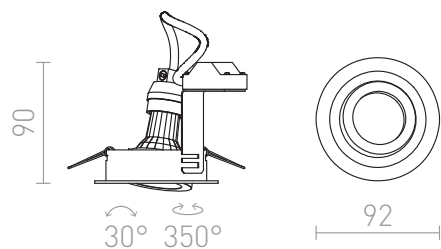

## PASADENA GU10 R

Apparecchio da incasso circolare, inclinabile, adatto per sorgenti luminose con portalampada GU10.

PVC EUR IVA inclusa

|        |  |       |
|--------|--|-------|
| R14102 | PASADENA GU10 R da incasso bianco 230V<br>GU10 50W | 18,00 |
| R14103 | PASADENA GU10 R da incasso nero 230V<br>GU10 50W   | 18,00 |