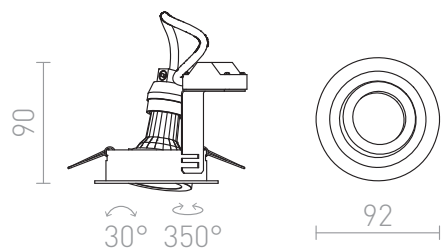

NEW

PASADENA GU10 R

Kör alakú süllyesztett lámpatest kivitelben, forgatható.
ajánlott kiskereskedelmi ár HUF áfával

R14102	PASADENA GU10 R süllyesztett lámpa fehér 230V GU10 50W	7 200,-
R14103	PASADENA GU10 R süllyesztett lámpa fekete 230V GU10 50W	7 200,-

3D model

manual

G11841