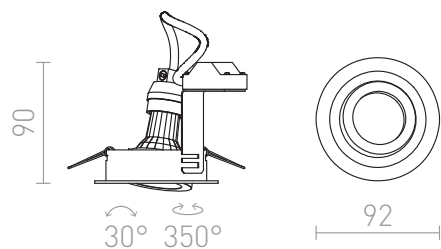

NEW

PASADENA GU10 R

Podesiva aluminijaska ugradbena svjetiljka. Dostupna u dvije lakirane verzije. Za GU10 žarulje.

Preporučena cena EUR s PDV-OM

R14102	PASADENA GU10 R ugradna bijela 230V GU10 50W	18,00
R14103	PASADENA GU10 R ugradna crna 230V GU10 50W	18,00

3D model

manual

G11841