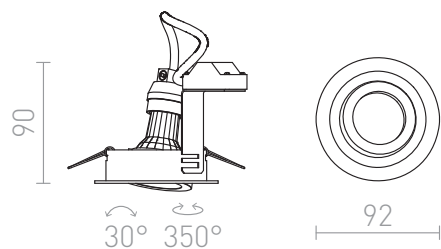

NEW

PASADENA GU10 R

Χωνευτό φωτιστικό απο αλουμίνιο με λειτουργία κλίσης. Διαθέσιμο σε δυο λακαρισμένες αποχρώσεις, για πηγές φωτός GU10.

Λιανική τιμή EUR με ΦΠΑ

R14102	PASADENA GU10 R χωνευτό λευκό 230V GU10 50W	18,00
R14103	PASADENA GU10 R χωνευτό μαύρο 230V GU10 50W	18,00

3D model

manual

G11841