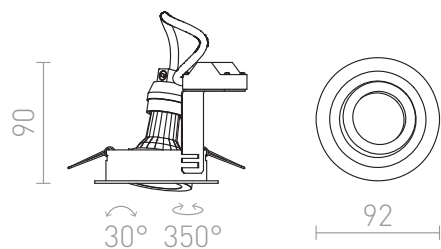

NEW

PASADENA GU10 R

Spot encastrable circulaire orientable. Disponible en deux variantes laquées.

Prix de vente conseillé EUR TTC

R14102	PASADENA GU10 R encastrable blanc 230V GU10 50W	18,00
R14103	PASADENA GU10 R encastrable noir 230V GU10 50W	18,00

3D model

manual

8

0,28

G11841