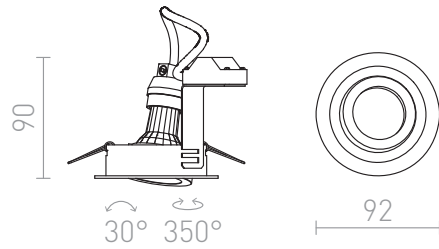

NEW

PASADENA GU10 R

Upotettu kallistuva valaisin alumiinista, saatavilla luonnollisella ja kahdella muulla värillä. GU10-valonlähteille.
suositushinta EUR sis. alv

R14102	PASADENA GU10 R upotettu valkoinen 230V GU10 50W	18,00
R14103	PASADENA GU10 R upotettu musta 230V GU10 50W	18,00

3D model

PDF manual

G11841