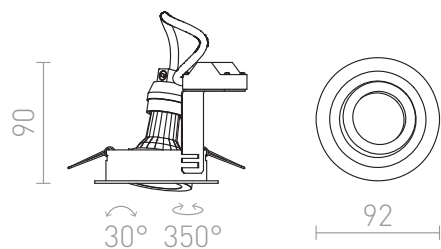

NEW

PASADENA GU10 R

Luminaria empotrable con inclinación en dos versiones barnizadas, para uso de bombillas GU10.

Precio recomendado EUR con IVA

R14102	PASADENA GU10 R empotrada blanco 230V GU10 50W	18,00
R14103	PASADENA GU10 R empotrada negro 230V GU10 50W	18,00

3D model

manual

G11841