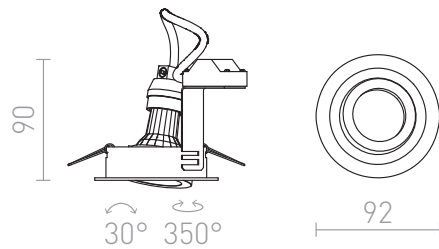

NEW

PASADENA GU10 R

Indbygget vippebar lampe. Findes i to farver. Til GU10 lyskilder.

RP DKK inkl. MOMS

R14102	PASADENA GU10 R indbygget hvid 230V GU10 50W	138,-
R14103	PASADENA GU10 R indbygget sort 230V GU10 50W	138,-

3D model

PDF manual

G11841