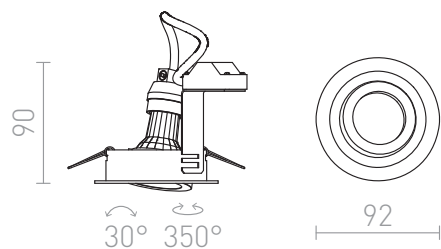

NEW

PASADENA GU10 R

Kruhové zápusné svítidlo s možností naklopení. Dostupné ve dvou barevných lakovaných verzích. Pro žárovky s patičí GU10.

MOC CZK vč DPH

R14102	PASADENA GU10 R zápusná bílá 230V GU10 50W	450,-
R14103	PASADENA GU10 R zápusná černá 230V GU10 50W	450,-

3D model

manual

G11841